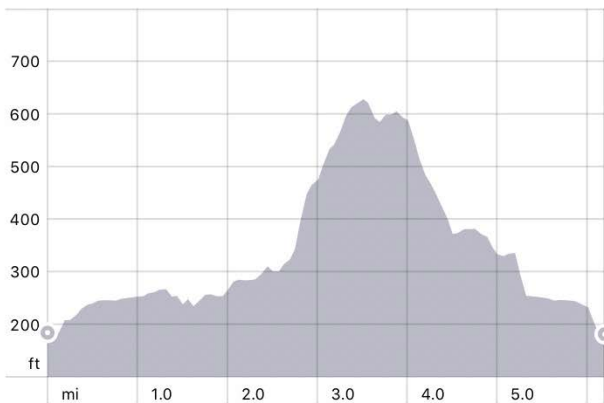

## Elevation

Elevation Gain

528 ft

Max Elevation

628 ft